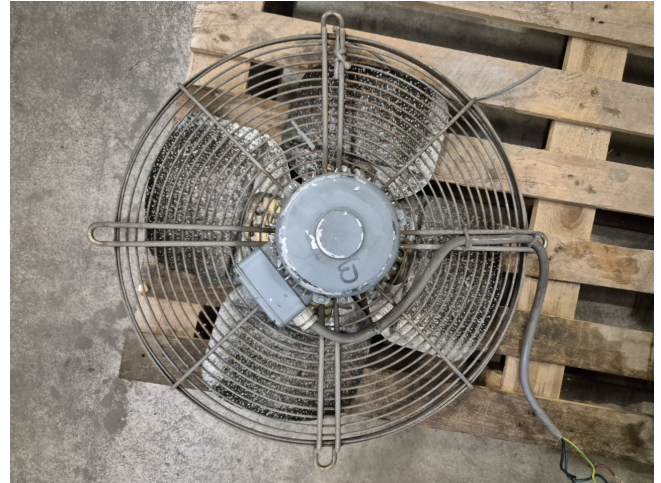

# ATB RFT0,25/4-7

## Specifications

Marka	ATB
Rodzaj	RFT0,25/4-7
Średnica Ø (mm)	500
Moc (kW)	0,25
Prędkość (obr/min)	1410
Size & Weight	640x640x280 mm (LxWxH)
Stock	3